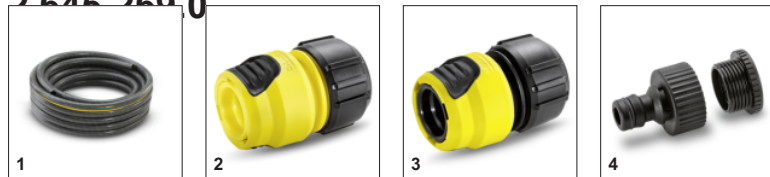

## Эргономичное управление клапаном

- Регулировка напора воды одним движением руки

## СОВМЕСТИМАЯ ТЕХНИКА

- BP 1 Barrel Set
- Тележка для шлангов НТ 4.500

## ПРИНАДЛЕЖНОСТИ МНОГОФУНКЦИОНАЛЬНЫЙ ПОЛИВОЧНЫЙ ПИСТОЛЕТ PLUS

2.645.269.0

		№ для заказа	Описание	
<b>ШЛАНГИ</b>				
Шланг PrimoFlex® plus 1/2 – 20м	1	2.645-144.0	Шланг PrimoFlex® plus диаметром 1/2", длиной 20 м, давление на разрыв:45 бар. Безвреден для здоровья и имеет большой диапазон термостойкости от -20 до 65°C	<input type="checkbox"/>
<b>СОЕДИНИТЕЛИ И КОННЕКТОРЫ ДЛЯ СИСТЕМ ПОЛИВА</b>				
Универсальный коннектор Plus	2	2.645-193.0	Универсальный пластиковый коннектор Plus. Совместим со всеми стандартными шлангами.	<input type="checkbox"/>
Универсальный коннектор Plus с аквастопом	3	2.645-194.0	Коннектор с аквастопом Plus совместим со всеми стандартными шлангами.	<input type="checkbox"/>
Штуцер G3/4, G1/2 ВР для систем полива	4	2.645-006.0	Штуцер с резьбой G3/4 внутренняя резьба и адаптером под резьбу G1/2. Для подключения быстросъемных коннекторов для шлангов.	<input type="checkbox"/>